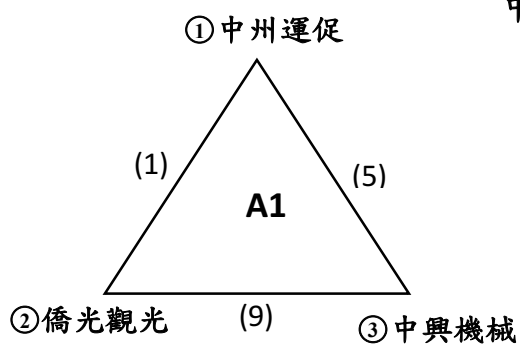

2021年富邦人壽勇士系際冠軍盃-中彰投區賽程

中彰投一區

中彰投二區

地點：臺灣體大鶴鳴樓

日期	場次	時間	場地	對戰	成績
10/23 (六)	1	12:10	A	中州運促(淺) VS 僑光觀光(深)	
	2		B	弘光環安(淺) VS 臺體休運(深)	
	3	13:10	A	中山醫視光(淺) VS 嶺東行銷(深)	
	4		B	朝陽營建 (淺) VS 中國醫藥學(深)	
	5	14:10	A	中興機械 (淺) VS 中州運促(深)	
	6		B	逢甲化工(淺) VS 弘光環安(深)	
	7	15:10	A	亞大休憩(淺) VS 中山醫視光(深)	
	8		B	修平電機(淺) VS 朝陽營建(深)	
	9	16:10	A	僑光觀光(淺) VS 中興機械(深)	
	10		B	臺體休運(淺) VS 逢甲化工(深)	
	11	17:10	A	嶺東行銷(淺) VS 亞大休憩(深)	
	12		B	修平電機(淺) VS 中國醫藥學(深)	
10/24 (日)	13	09:30	A	A1 冠 (淺) VS A2 冠 (深)	
	14		B	B1 冠 (淺) VS B2 冠 (深)	
	15	13:00	B	13 勝(淺) VS 14 勝(深)	