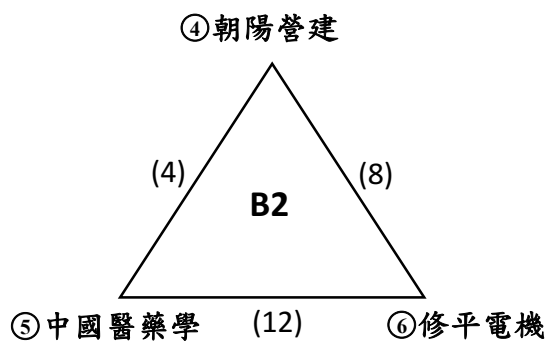

2021年富邦人壽勇士系際冠軍盃-中彰投區賽程

中彰投一區

中彰投二區

地點：臺灣體大鶴鳴樓

日期	場次	時間	場地	對戰	成績
10/23 (六)	1	12:10	A	中州運促(淺) VS 僑光觀光(深)	
	2		B	弘光環安(淺) VS 臺體休運(深)	
	3	13:10	A	中山醫視光(淺) VS 嶺東行銷(深)	
	4		B	朝陽營建 (淺) VS 中國醫藥學(深)	
	5	14:10	A	中興機械 (淺) VS 中州運促(深)	
	6		B	逢甲化工(淺) VS 弘光環安(深)	
	7	15:10	A	亞大休憩(淺) VS 中山醫視光(深)	
	8		B	修平電機(淺) VS 朝陽營建(深)	
	9	16:10	A	僑光觀光(淺) VS 中興機械(深)	
	10		B	臺體休運(淺) VS 逢甲化工(深)	
	11	17:10	A	嶺東行銷(淺) VS 亞大休憩(深)	
	12		B	修平電機(淺) VS 中國醫藥學(深)	
10/24 (日)	13	09:30	A	A1 冠 (淺) VS A2 冠 (深)	
	14		B	B1 冠 (淺) VS B2 冠 (深)	
	15	13:00	B	13 勝(淺) VS 14 勝(深)	