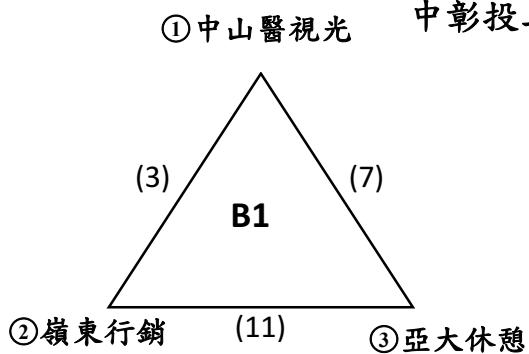

2021年富邦人壽勇士系際冠軍盃-中彰投區賽程

中彰投一區

中彰投二區

地點：臺灣體大鶴鳴樓

日期	場次	時間	場地	對戰	成績
10/23 (六)	1	12:10	A	中州運促(淺) VS 僑光觀光(深)	
	2		B	弘光環安(淺) VS 臺體休運(深)	
	3	13:10	A	中山醫視光(淺) VS 嶺東行銷(深)	
	4		B	朝陽營建 (淺) VS 中國醫藥學(深)	
	5	14:10	A	中興機械 (淺) VS 中州運促(深)	
	6		B	逢甲化工(淺) VS 弘光環安(深)	
	7	15:10	A	亞大休憩(淺) VS 中山醫視光(深)	
	8		B	修平電機(淺) VS 朝陽營建(深)	
	9	16:10	A	僑光觀光(淺) VS 中興機械(深)	
	10		B	臺體休運(淺) VS 逢甲化工(深)	
	11	17:10	A	嶺東行銷(淺) VS 亞大休憩(深)	
	12		B	修平電機(淺) VS 中國醫藥學(深)	
10/24 (日)	13	09:30	A	A1 冠 (淺) VS A2 冠 (深)	
	14		B	B1 冠 (淺) VS B2 冠 (深)	
	15	13:00	B	13 勝(淺) VS 14 勝(深)	