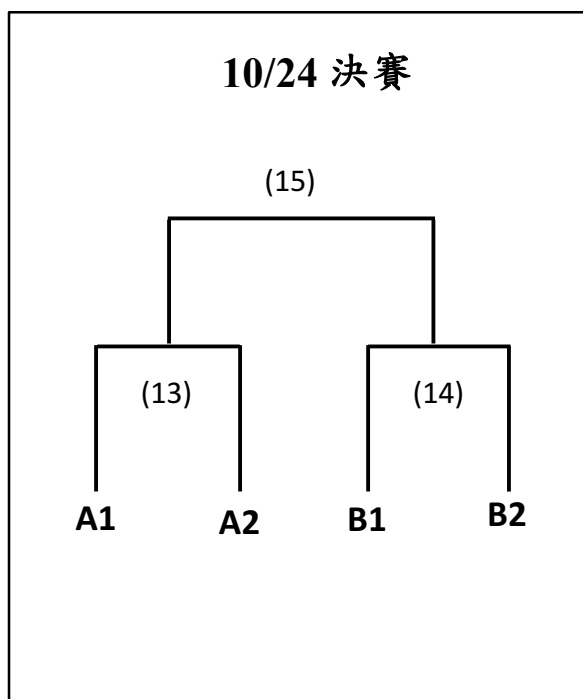

2021年富邦人壽勇士系際冠軍盃-中彰投區賽程

中彰投一區

中彰投二區

地點：臺灣體大鶴鳴樓

日期	場次	時間	場地	對戰	成績
10/23 (六)	1	12:10	A	中州運促(淺) VS 僑光觀光(深)	
	2		B	弘光環安(淺) VS 臺體休運(深)	
	3	13:10	A	中山醫視光(淺) VS 嶺東行銷(深)	
	4		B	朝陽營建 (淺) VS 中國醫藥學(深)	
	5	14:10	A	中興機械 (淺) VS 中州運促(深)	
	6		B	逢甲化工(淺) VS 弘光環安(深)	
	7	15:10	A	亞大休憩(淺) VS 中山醫視光(深)	
	8		B	修平電機(淺) VS 朝陽營建(深)	
	9	16:10	A	僑光觀光(淺) VS 中興機械(深)	
	10		B	臺體休運(淺) VS 逢甲化工(深)	
	11	17:10	A	嶺東行銷(淺) VS 亞大休憩(深)	
	12		B	修平電機(淺) VS 中國醫藥學(深)	
10/24 (日)	13	09:30	A	A1 冠 (淺) VS A2 冠 (深)	
	14		B	B1 冠 (淺) VS B2 冠 (深)	
	15	13:00	B	13 勝(淺) VS 14 勝(深)	