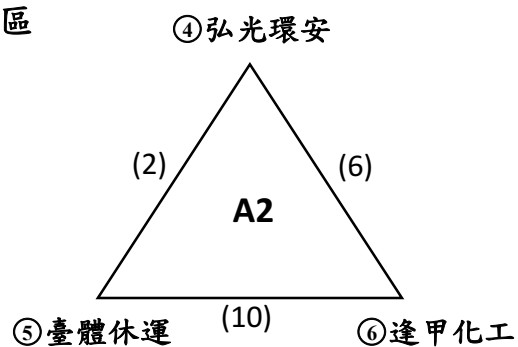

2021年富邦人壽勇士系際冠軍盃-中彰投區賽程

中彰投一區

中彰投二區

地點：臺灣體大鶴鳴樓

日期	場次	時間	場地	對戰	成績
10/23 (六)	1	12:10	A	中州運促(淺) VS 僑光觀光(深)	
	2		B	弘光環安(淺) VS 臺體休運(深)	
	3	13:10	A	中山醫視光(淺) VS 嶺東行銷(深)	
	4		B	朝陽營建 (淺) VS 中國醫藥學(深)	
	5	14:10	A	中興機械 (淺) VS 中州運促(深)	
	6		B	逢甲化工(淺) VS 弘光環安(深)	
	7	15:10	A	亞大休憩(淺) VS 中山醫視光(深)	
	8		B	修平電機(淺) VS 朝陽營建(深)	
	9	16:10	A	僑光觀光(淺) VS 中興機械(深)	
	10		B	臺體休運(淺) VS 逢甲化工(深)	
	11	17:10	A	嶺東行銷(淺) VS 亞大休憩(深)	
	12		B	修平電機(淺) VS 中國醫藥學(深)	
10/24 (日)	13	09:30	A	A1 冠 (淺) VS A2 冠 (深)	
	14		B	B1 冠 (淺) VS B2 冠 (深)	
	15	13:00	B	13 勝(淺) VS 14 勝(深)	