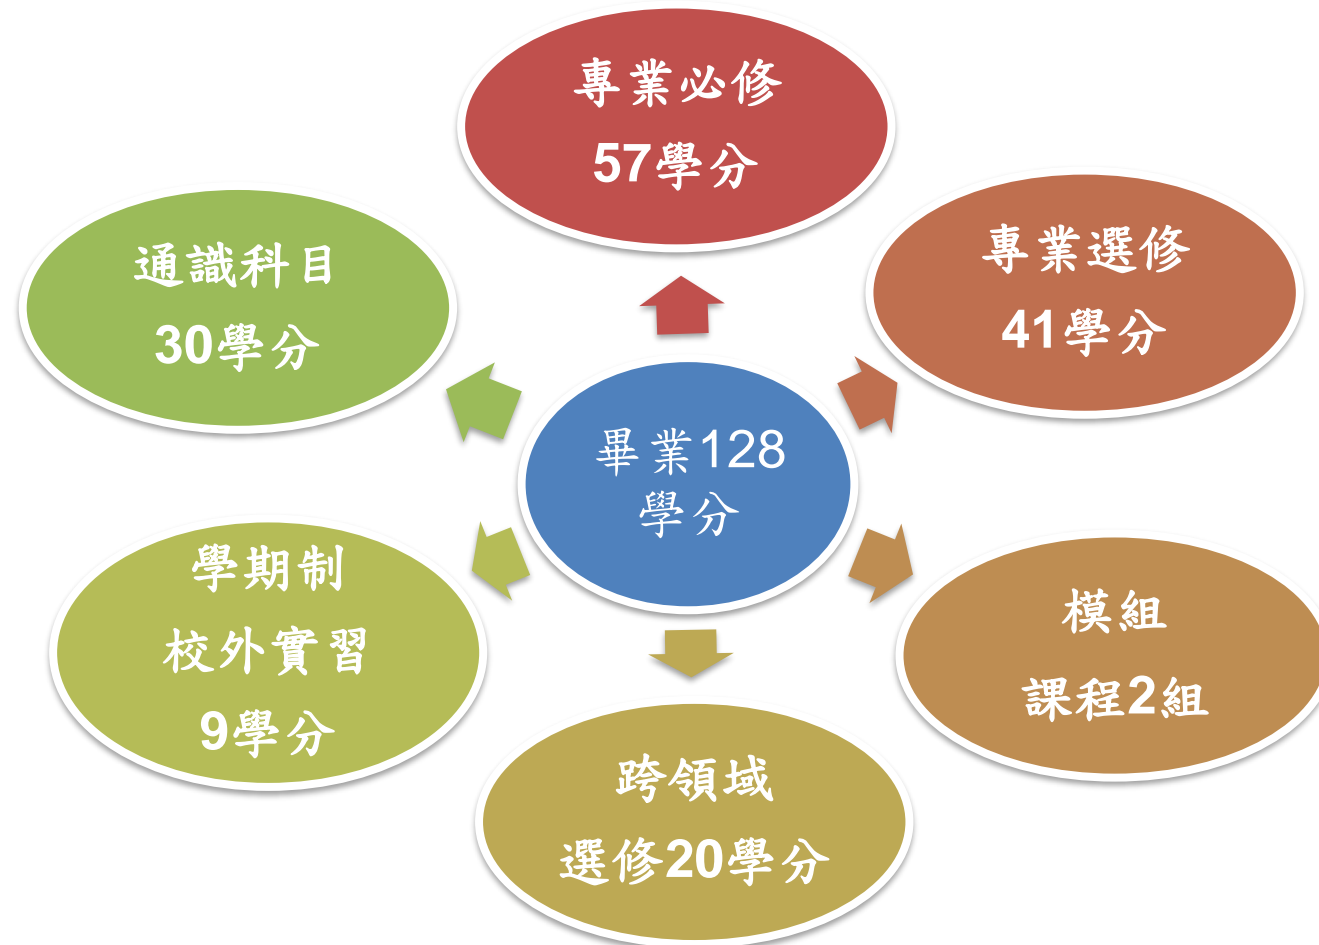

健康 / 快樂 / 分享

劉宗翰

巧克力老師

臺中市體育會健美委員會 - [副主委]
臺中科大、弘光科大、臺灣體大 - [兼任講師]

一、健力解說
伸展運動、動作特色
健力三項介紹

二、實地訓練
分組操作、動作修正
輔助訓練

三、Q&A
互動座談

7/11 星期六

四技日間部畢業學分規劃

實務課程規劃

大四

senior

大三

junior

大二

sophomore