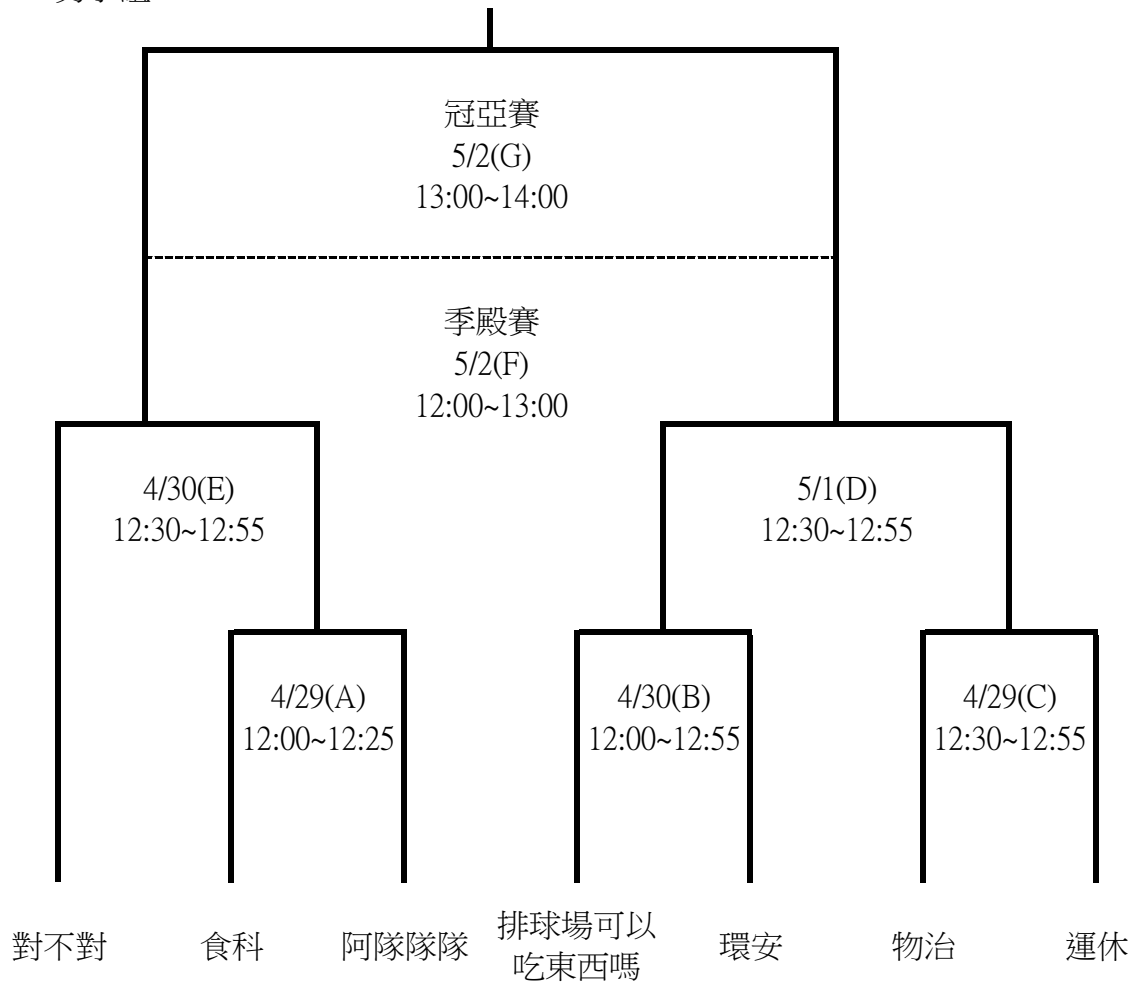

## 112年學年度弘光科技大學系際盃男子排球錦標賽賽程表

日期	時間	隊伍
4月29日	12:00~12:25	食科 VS 阿隊隊隊
4月29日	12:30~12:55	物治 VS 運休
4月30日	12:00~12:25	排球場 VS 環安
4月30日	12:30~12:55	對不對 VS A勝
5月1日	12:00~12:25	B勝 VS C勝
5月2日	12:00~12:25	E敗 VS D敗
5月2日	12:30~12:55	E勝 VS D勝

男子組

# 112年學年度弘光科技大學系際盃女子排球錦標賽賽程表

物治系

三讀五對

煞氣\排球

運休系

威士忌