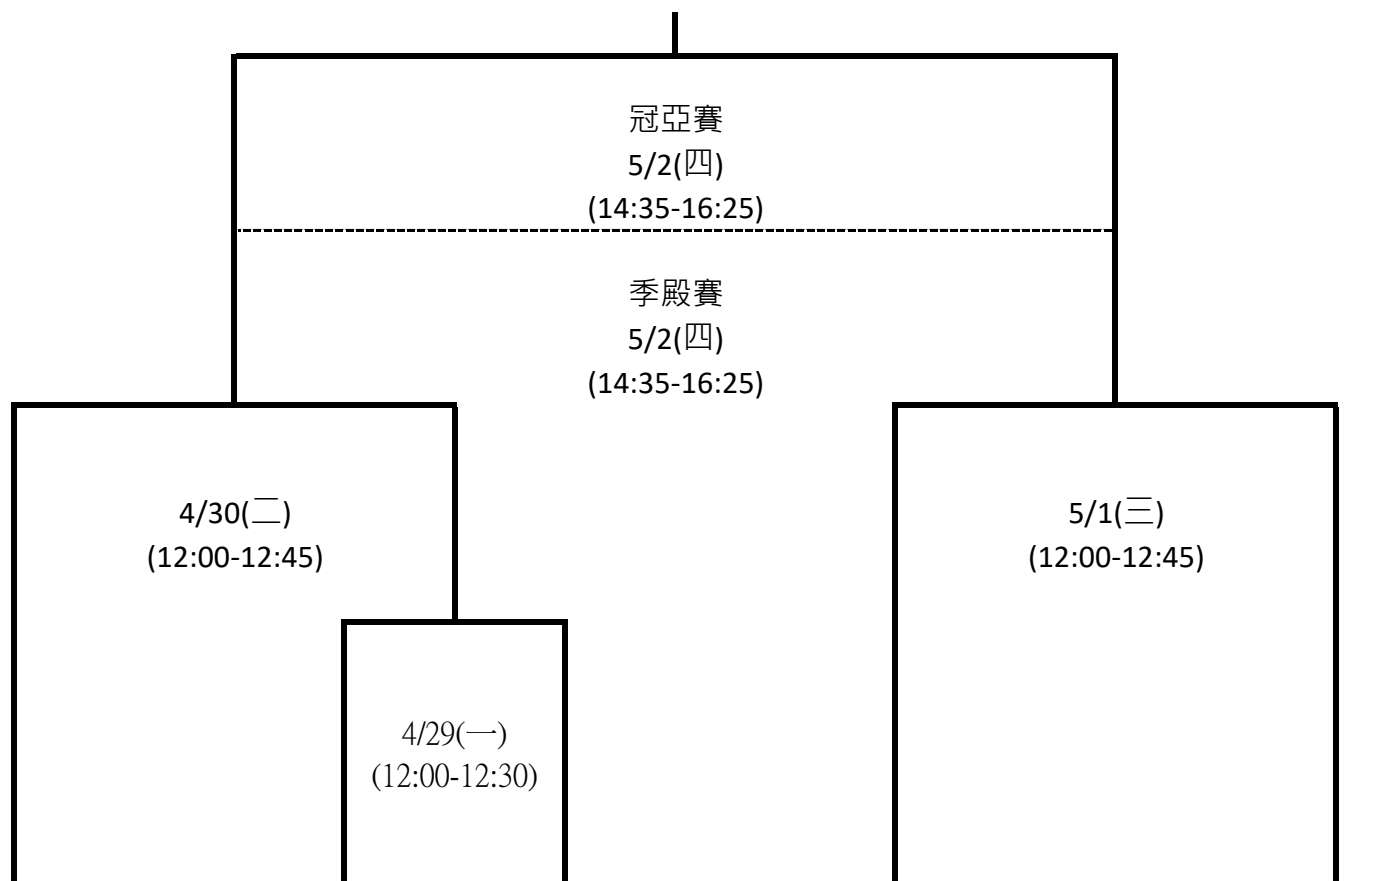

## 112年學年度弘光科技大學系際盃男子排球錦標賽賽程表

日期	時間	隊伍
4月29日	12:00~12:25	食科 VS 阿隊隊隊
4月29日	12:30~12:55	物治 VS 運休
4月30日	12:00~12:25	排球場 VS 環安
4月30日	12:30~12:55	對不對 VS A勝
5月1日	12:00~12:25	B勝 VS C勝
5月2日	12:00~12:25	E敗 VS D敗
5月2日	12:30~12:55	E勝 VS D勝

男子組

# 112年學年度弘光科技大學系際盃女子排球錦標賽賽程表

物治系

三讀五對

煞氣\排球

運休系

威士忌