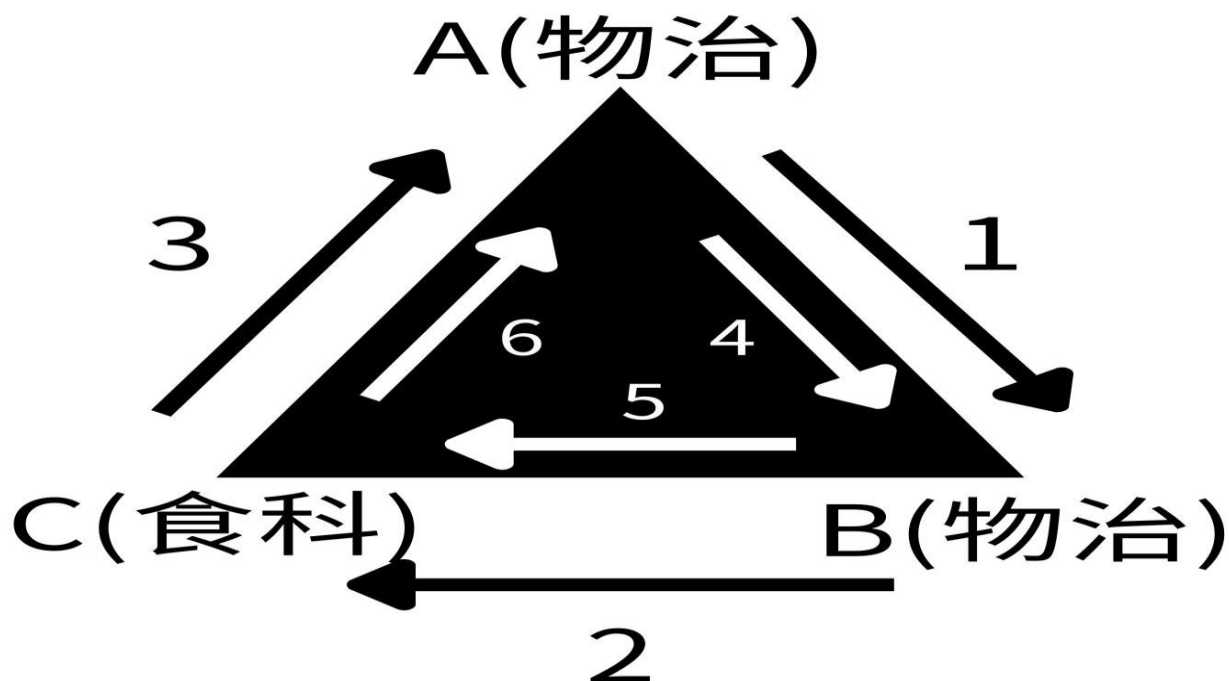

114 學年度弘光科技大學系際盃羽球錦標賽賽程表

比賽時間：4/14 禮拜四 14:40 前報到 14:50 開始比賽

初賽

場次	時間 5/14	隊伍	場次	時間	隊伍
1	14 : 50	物治 A vs 物治 B	4	16 : 20	物治 A vs 物治 B
2	15 : 20	物治 B vs 食科 C	5	16 : 50	物治 B vs 食科 C
3	15 : 50	食科 C vs 物治 A	6	17 : 20	食科 C vs 物治 A

每小組共進行兩輪比賽，每輪比賽共打三點

分為男雙、女雙、混雙，每點打完採計勝場（每隊共打九點）

每局採 21 分決勝制，11 分換邊，最多 deus 至 30 分

勝場數前兩位者（勝方 1 / 勝方 2）晉級複賽冠軍賽

* 若勝場數相同，將比總得分

決賽

分為男雙、女雙、混雙，採三戰兩勝制，先得兩勝者則為勝方

每局採 21 分決勝制，11 分換邊，最多 deus 至 30 分